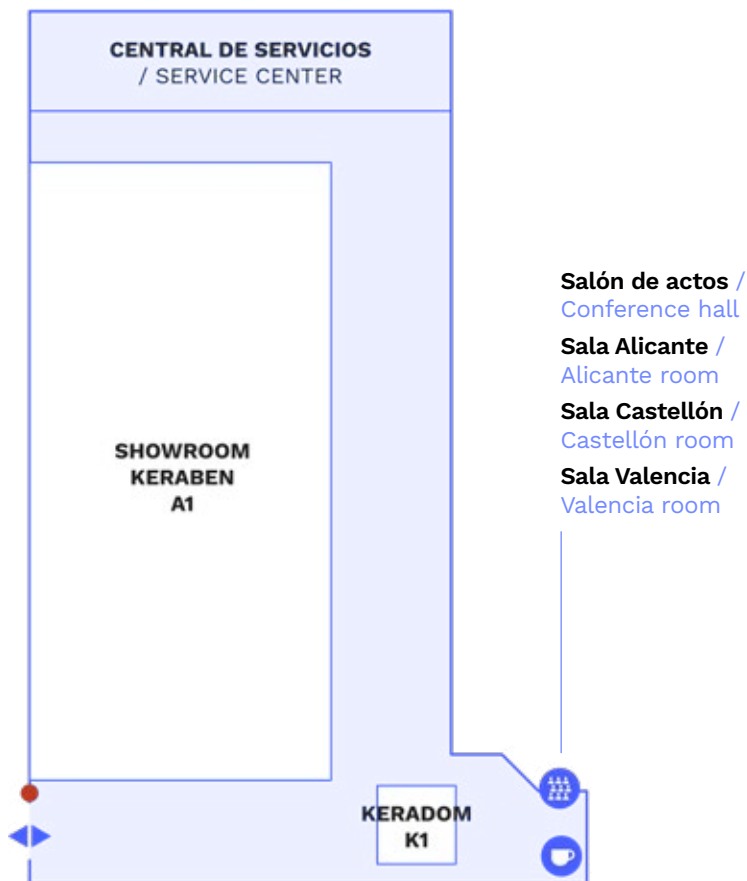

Expositor / Exhibitor
Marca / Brand

Nivel
Level

Pab.
Pav.

RESTILE - BELL GRANITO CERAMICA LIMITED	N2	P4	D71
ROCK CERAMIC SL	N2	P4	D13
SERANIT	N2	P4	D56
SIMPOLO CERAMICS & BATHWARE	N2	P4	D58
SUPERCERAMICA	N2	P4	D28
SURYA, SA	N2	P4	A9
UNDEFASA SA	N2	P4	B23

Expositor / Exhibitor
Marca / Brand

Nivel
Level

Pab. Pav.

Expositor / Exhibitor Marca / Brand	Nivel Level	Pab. Pav.	
IBERO	N2	P6BIS	A1
KERABEN	N2	P6BIS	A1
KERABEN GRUPO	N2	P6BIS	A1
KERADOM	N2	P6BIS	K1
METROPOL	N2	P6BIS	A1
SELF STYLE	N2	P6BIS	K1