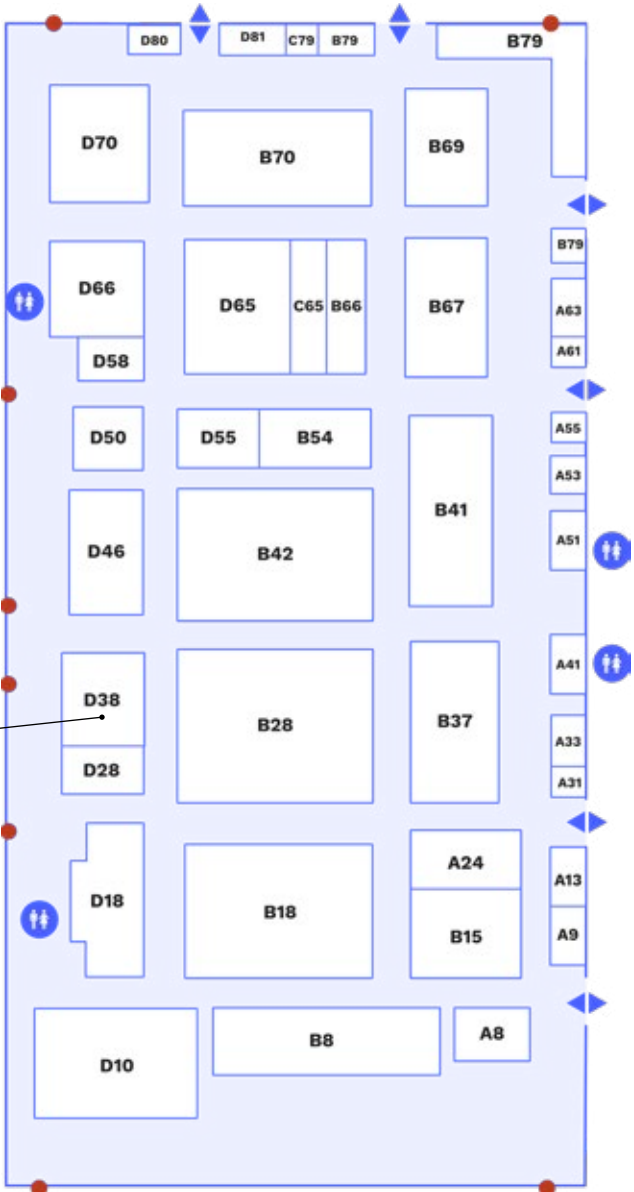

Listado de expositores por pabellón

*Exhibitors
list by
Pavilion*

Nivel 3
/ Level 3

Foro Oeste
/ West Forum

Foro Centro
/ Central Forum

Nivel 2
/ Level 2

◀ Accesos / Access ● Salida de emergencia / Emergency exit

Nivel 3
/ Level 3

Foro Oeste
/ West Forum

Foro Centro
/ Central Forum

Nivel 2
/ Level 2

◀▶ Accesos / Access ● Salida de emergencia / Emergency exit

Expositor / Exhibitor
Marca / Brand

Nivel
Level

Pab.
Pav.

N2 P3

Nivel 3
/ Level 3

Foro Oeste
/ West Forum

Foro Centro
/ Central Forum

Nivel 2
/ Level 2

◀ Accesos / Access ● Salida de emergencia / Emergency exit

Expositor / Exhibitor
Marca / Brand

Nivel
Level