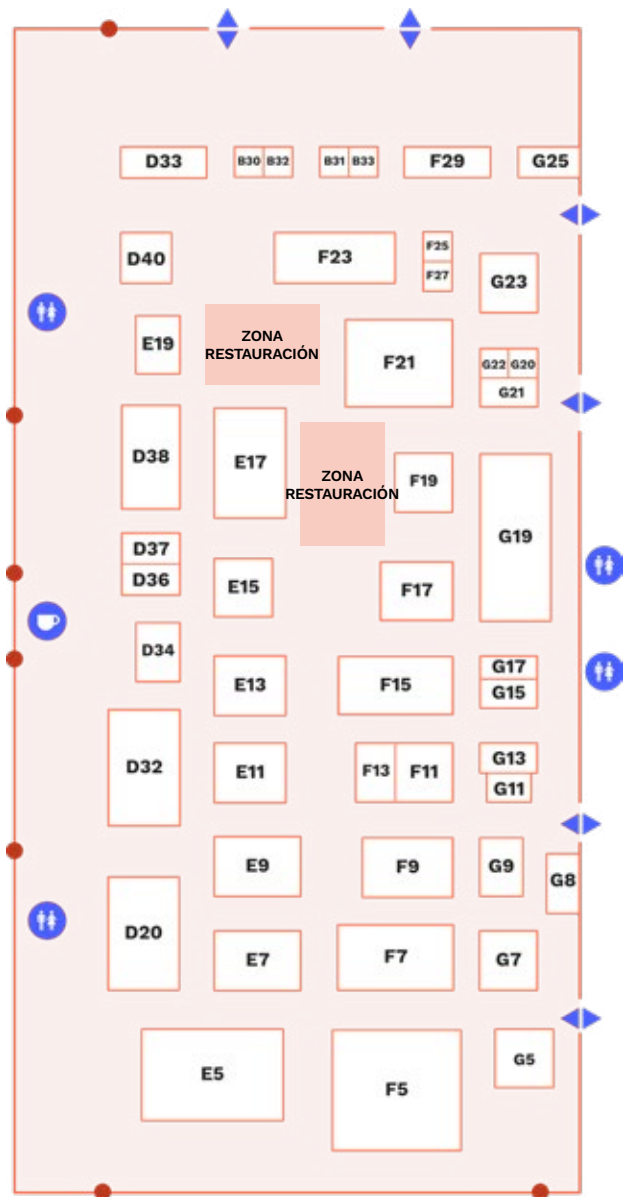

Expositor / Exhibitor
Marca / Brand

Nivel
Level

Pab. Pav.

Expositor / Exhibitor Marca / Brand	Nivel Level	Pab. Pav.	
IBERO	N2	P6BIS	A1
KERABEN	N2	P6BIS	A1
KERABEN GRUPO	N2	P6BIS	A1
KERADOM	N2	P6BIS	K1
METROPOL	N2	P6BIS	A1
SELF STYLE	N2	P6BIS	K1

Expositor / Exhibitor
Marca / Brand

Nivel
Level

Pab.
Pav.

Expositor / Exhibitor Marca / Brand	Nivel Level	Pab. Pav.	
RUBI GROUP	N3	P1	A26
SHOWCOOKING BY AMC	N3	P1	D46
SIL CERAMICHE	N3	P1	Ct20
SISTEMARQ	N3	P1	C60
SOCIEDAD ESPAÑOLA DE CERÁMICA Y VIDRIO	N3	P1	D68
SONIA SA	N3	P1	Ct17
SPANISH MARBLE	N3	P1	G6
SUIMCO	N3	P1	B6
TABICEM BUILD IMPROVEMENT SL	N3	P1	D21
TABIHAUS	N3	P1	D50
TERZADIMENSIONE SRL	N3	P1	Ct8
THIELMANN PORTINOX SPAIN SA	N3	P1	Ct10
TOMECANIC - CONSTOOLS	N3	P1	B10
TU REFORMA	N3	P1	P22
UNDEFASA	N3	P1	D54
VISANFER	N3	P1	C18
WESPANEL	N3	P1	D66
YCR BUILDING	N3	P1	A50

Nivel 3
/ Level 3

Foro Centro
/ Central Forum

Foro Oeste
/ West Forum

Nivel 2
/ Level 2

◀▶ Accesos / Access ● Salida de emergencia / Emergency exit

Expositor / Exhibitor
Marca / Brand

Nivel
Level

Pab.
Pav.