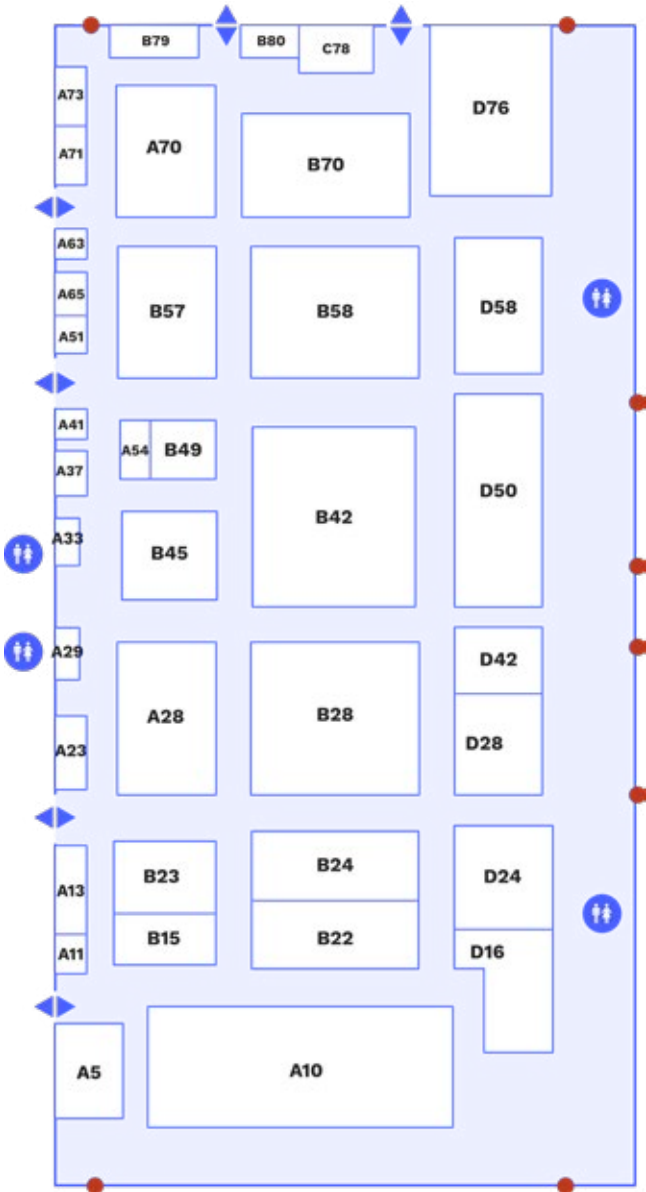

Listado de expositores por pabellón

*Exhibitors
list by
Pavilion*

Nivel 3
/ Level 3

Foro Oeste
/ West Forum

Foro Centro
/ Central Forum

Nivel 2
/ Level 2

◀ Accesos / Access ● Salida de emergencia / Emergency exit

Nivel 3
/ Level 3

Foro Oeste
/ West Forum

Foro Centro
/ Central Forum

Nivel 2
/ Level 2

◀▶ Accesos / Access ● Salida de emergencia / Emergency exit

Expositor / Exhibitor
Marca / Brand

Nivel
Level

Pab.
Pav.