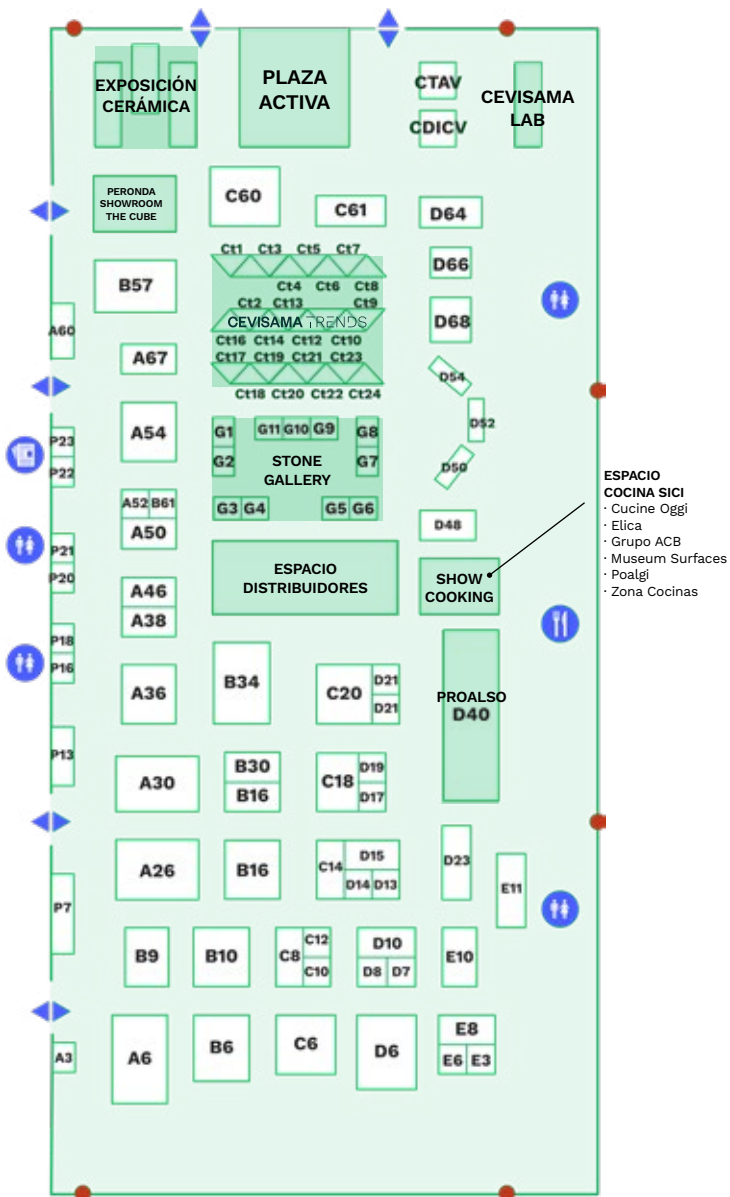

Expositor / Exhibitor
Marca / Brand

Nivel
Level

Pab. Pav.

Expositor / Exhibitor Marca / Brand	Nivel Level	Pab. Pav.	
IBERO	N2	P6BIS	A1
KERABEN	N2	P6BIS	A1
KERABEN GRUPO	N2	P6BIS	A1
KERADOM	N2	P6BIS	K1
METROPOL	N2	P6BIS	A1
SELF STYLE	N2	P6BIS	K1

Nivel 3
/ Level 3

Foro Oeste
/ West Forum

Foro Centro
/ Central Forum

Nivel 2
/ Level 2

◀ Accesos / Access ● Salida de emergencia / Emergency exit

Expositor / Exhibitor
Marca / Brand

Nivel
Level

Pab.
Pav.