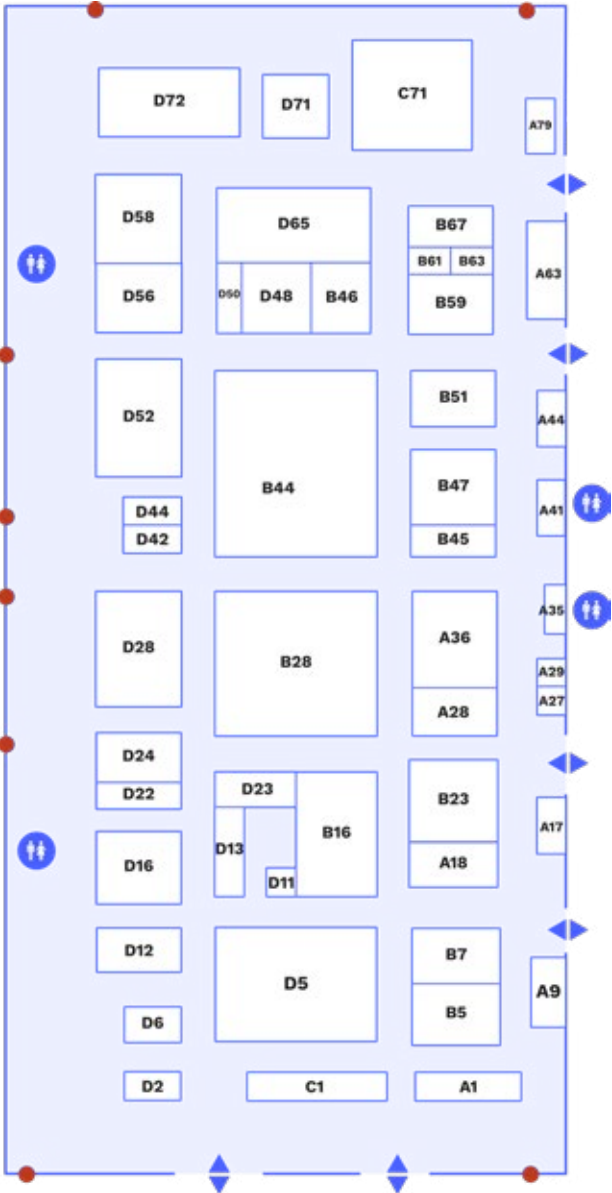

Expositor / Exhibitor
Marca / Brand

Nivel
Level

Pab.
Pav.

POALGI SL	N2	P3	B28
PROGETTO GROUP	N2	P3	A45
QILAK	N2	P3	D4
RAMON SOLER	N2	P3	D37
REVISTE	N2	P3	D7
RUBICER LDA	N2	P3	B24
SALA BAÑO REVISTA	N2	P3	A82
SANELEC LOGÍSTICA SL	N2	P3	G5
SHOWER UP	N2	P3	C67
TABERNER BATHROOMS	N2	P3	D40
VALMAN MOBILIARIO	N2	P3	G9
VANITA DOCCE SRL	N2	P3	D5
VELSAA VITRIFIED LLP	N2	P3	A76
VERNI-PRENS	N2	P3	A4
VISOBATH SL	N2	P3	B36
VOGO SPAIN	N2	P3	D11
XPERTIALS SL	N2	P3	A29

N2 P4

Nivel 3
/ Level 3

Foro Oeste
/ West Forum

Foro Centro
/ Central Forum

Nivel 2
/ Level 2

◀▶ Accesos / Access ● Salida de emergencia / Emergency exit

Expositor / Exhibitor
Marca / Brand

Nivel
Level